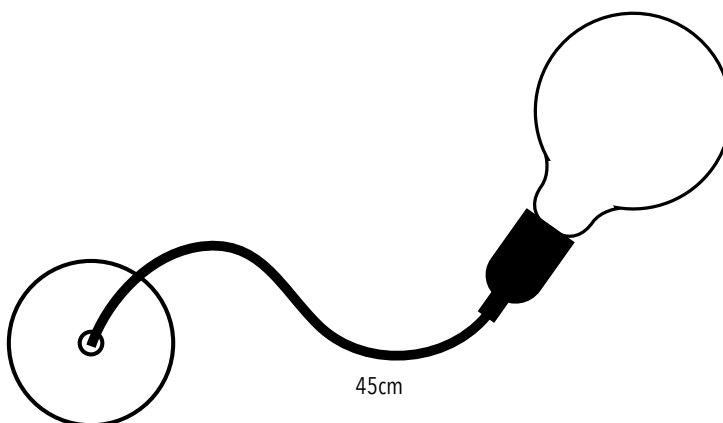

SIDEFORM

FLEXI NUDO OTTONE^{1/45}

Colori metallo / Metal colours

● Ottone naturale / Natural brass

Ø 9,5 cm; h 2,5 cm

7 cm

SIDEFORM

Via E. Kant 21/B - Zona Ind. Cerbara - 06012 Città di Castello (PG) Italy
info@sideformgroup.com - www.formalucegroup.com - www.sideformgroup.com